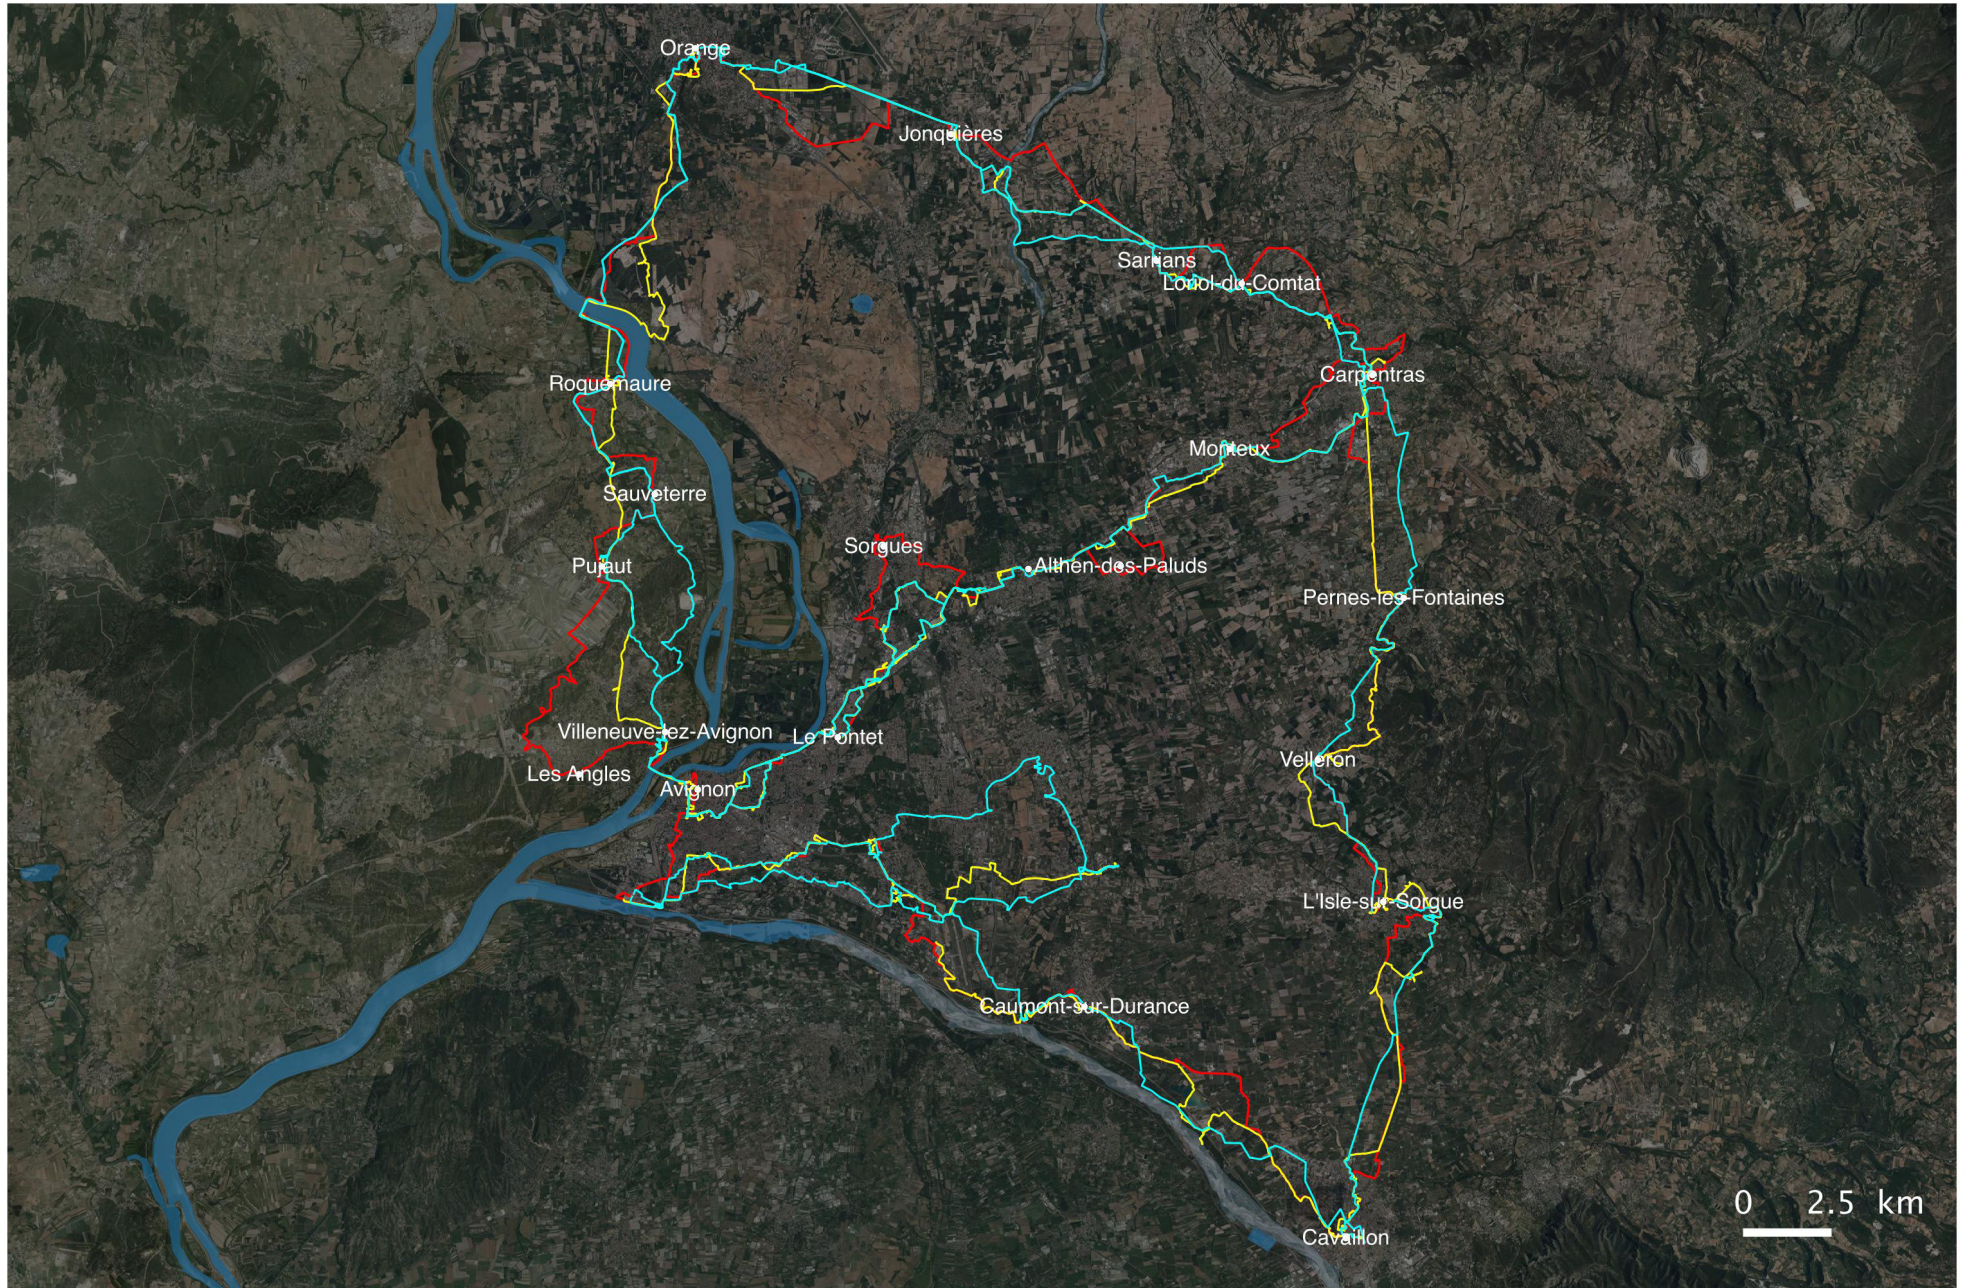

**Le Sentier Provence Express relie plusieurs réseaux d'itinéraires balisés.**

Rouge : GR et GRP. Orange : autres itinéraires balisés. Rouge pointillé : Sentier Provence Express. (Source : IGN 2015)

**Inventaire des linéaires non motorisés sur le territoire du sentier Provence Express.**

Sentiers pédestres, allées, pistes cyclables, pistes pour chevaux, escaliers, pistes (extraction OSM 2015).

**Synthèse.** Superposition des hypothèses, des repérages de terrain et de la proposition finale.