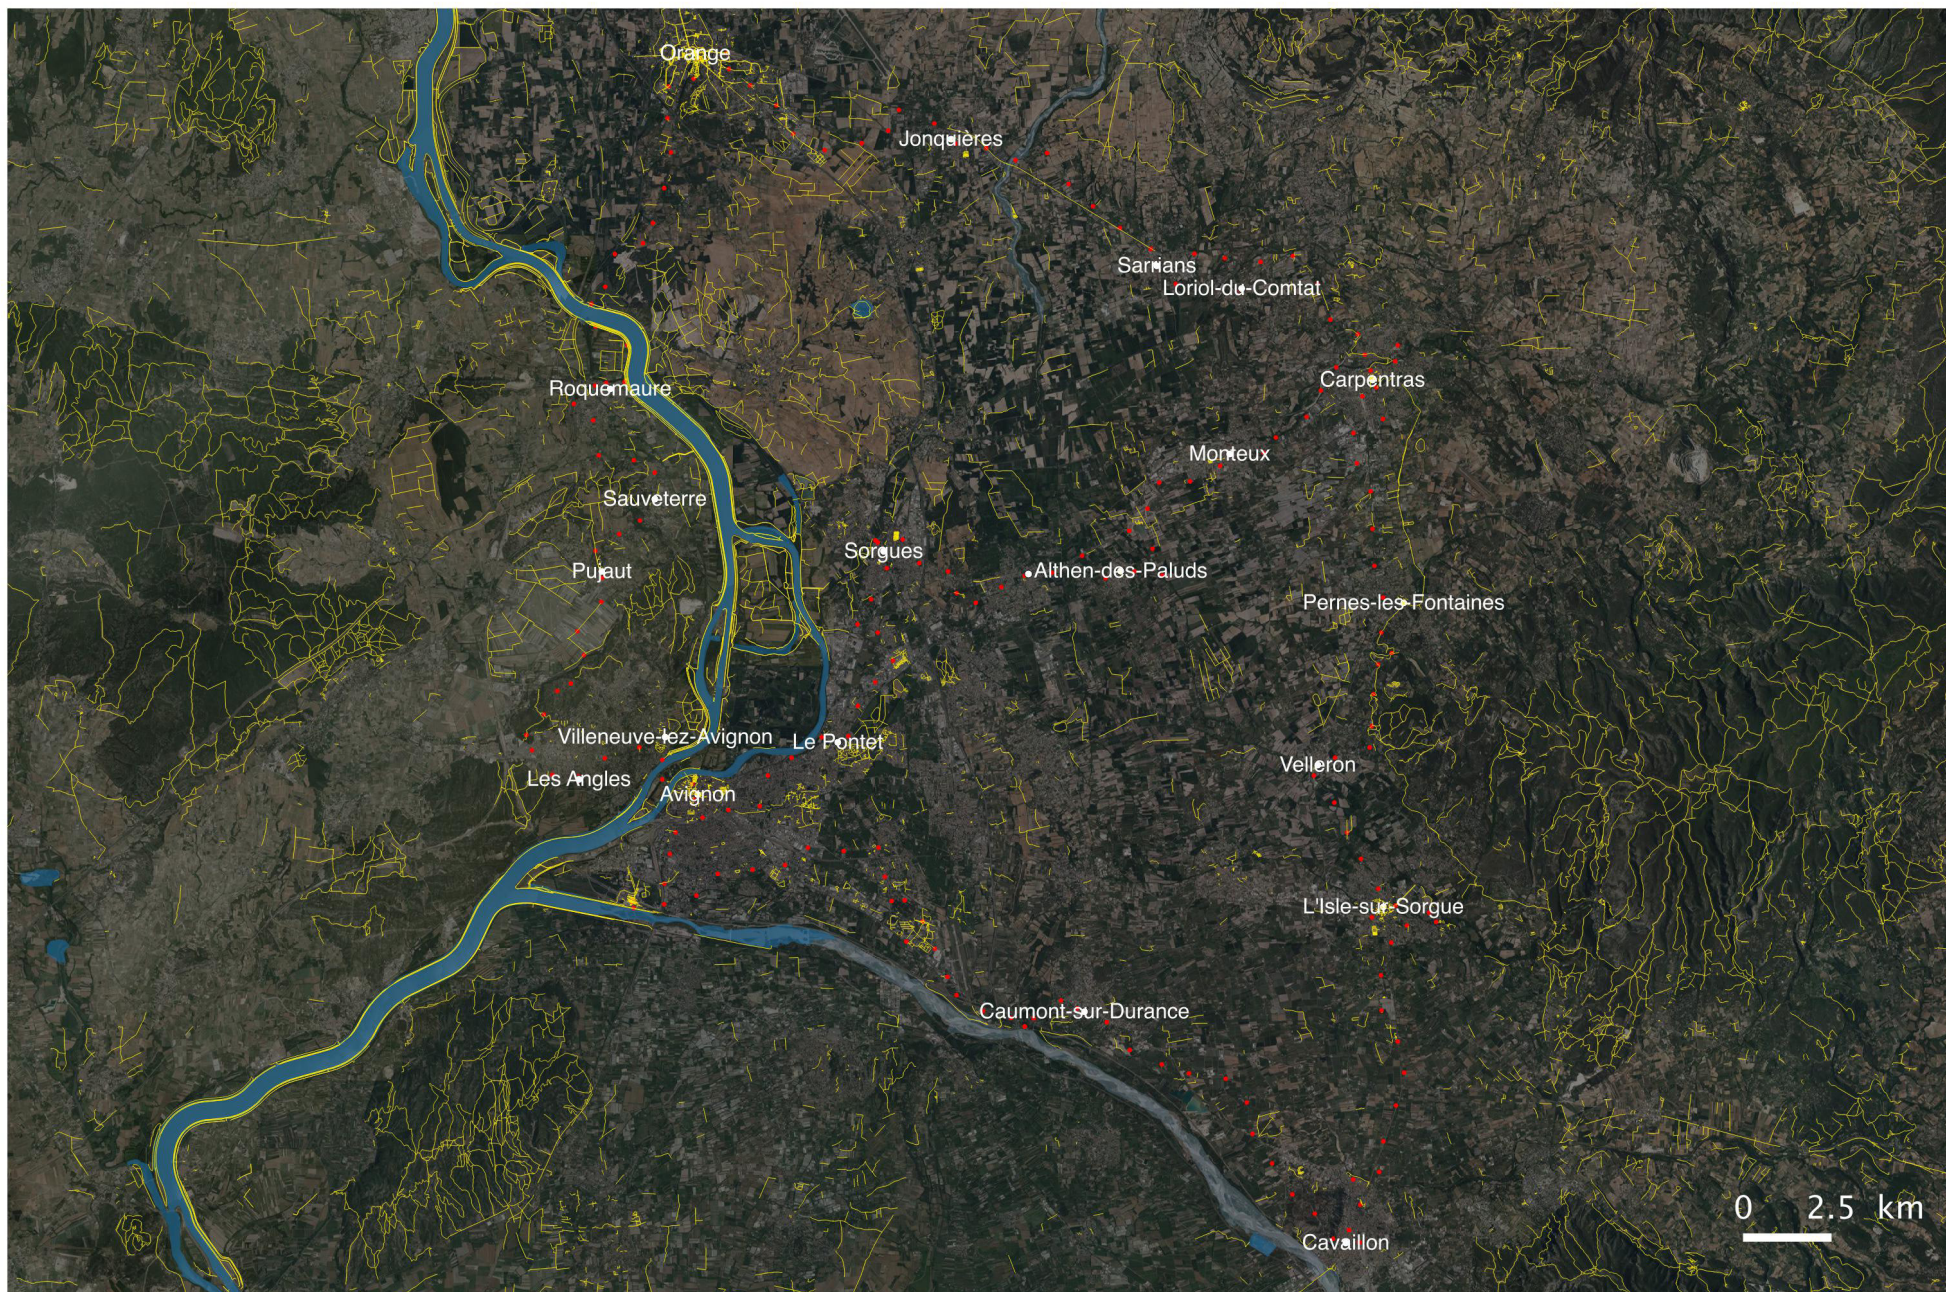

**Le Sentier Provence Express relie plusieurs réseaux d'itinéraires balisés.**

Rouge : GR et GRP. Orange : autres itinéraires balisés. Rouge pointillé : Sentier Provence Express. (Source : IGN 2015)

**Inventaire des linéaires non motorisés sur le territoire du sentier Provence Express.**

Sentiers pédestres, allées, pistes cyclables, pistes pour chevaux, escaliers, pistes (extraction OSM 2015).

**Synthèse.** Superposition des hypothèses, des repérages de terrain et de la proposition finale.